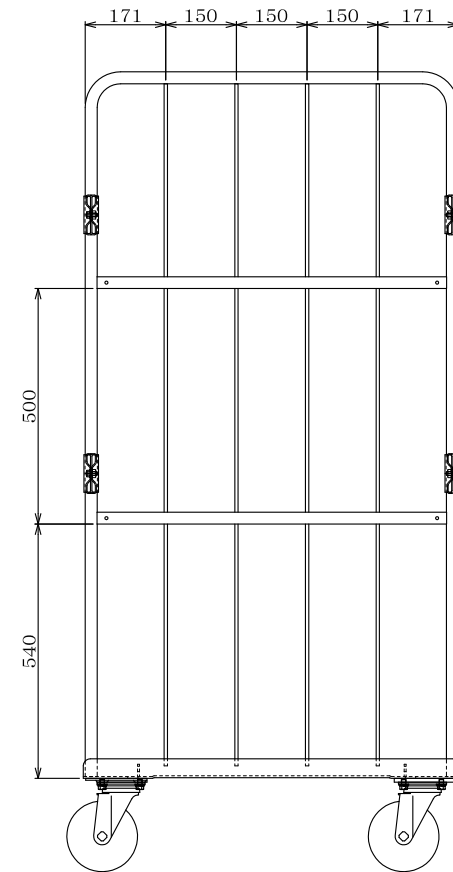

・キャスター配置:

・塗装色: グリーン 又は アイボリー

・看板:

△×-	-	-	投影法	尺度	商品名	仕様	品名	HONKO MFG. CO., LTD.
△×-	-	-	第三角法	1/5.5	イージーコンテナ	床板樹脂タイプ	NELS-NP1	
△×4	'21.10.14	蝶番取付位置変更	作成日		サイズ	材質	処理	
改訂	日付	変更内容	2016.09.30		800×600×1700	スチール	焼付塗装	