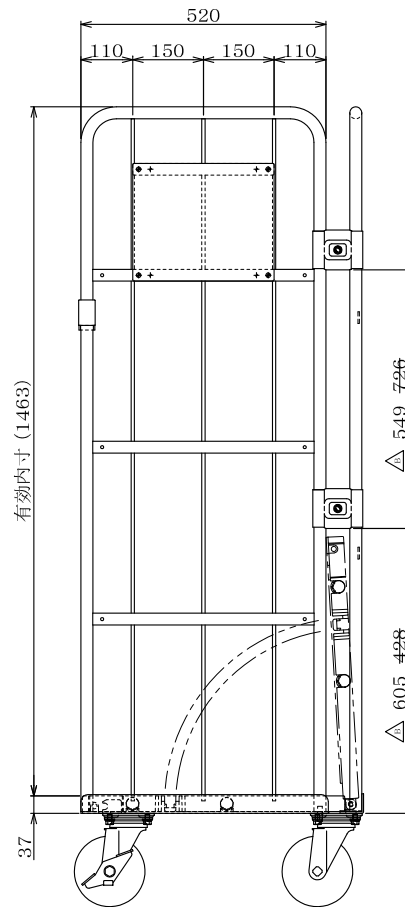

・キャスター配置:

・塗装色: グリーン 又は アイボリー

・看板:

△×-	-	-	投影法	尺度	商品名	仕様	品名	HONKO MFG. CO., LTD.
△×-	-	-	第三角法	1/5.5	イージーコンテナ	床板樹脂タイプ	NELS-NP1	
△×4	'21.10.14	蝶番取付位置変更	作成日		サイズ	材質	処理	
改訂	日付	変更内容	2016.09.30		800×600×1700	スチール	焼付塗装	