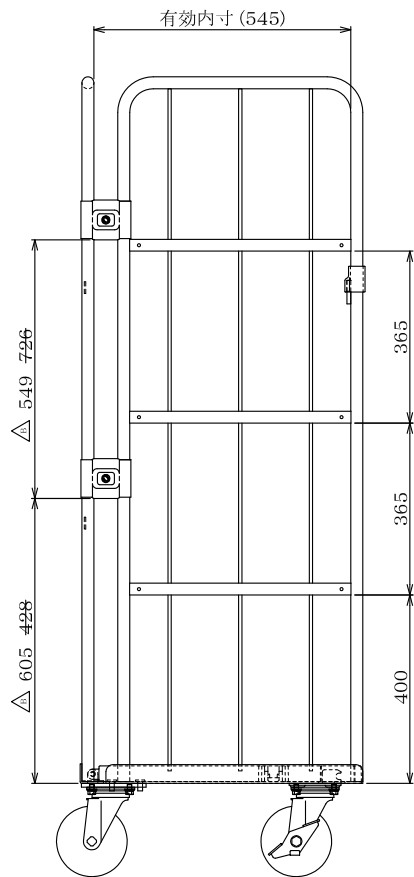

・キャスター配置:

・塗装色: グリーン 又は アイボリー

・看板:

△×-	-	-	投影法	尺度	商品名	仕様	品名	HONKO MFG. CO., LTD.
△×-	-	-	第三角法	1/5.5	イージーコンテナ	床板樹脂タイプ	NELS-NP1	
△×4	'21.10.14	蝶番取付位置変更	作成日		サイズ	材質	処理	
改訂	日付	変更内容	2016.09.30		800×600×1700	スチール	焼付塗装	