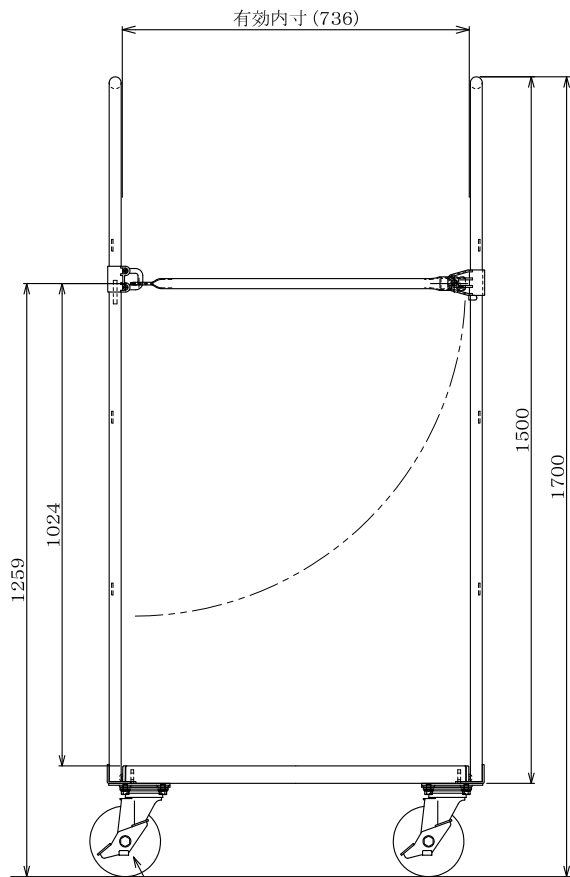

・キャスター配置:

・塗装色: グリーン 又は アイボリー

・看板:

△×-	-	-	投影法	尺度	商品名	仕様	品名	HONKO MFG. CO., LTD.
△×-	-	-	第三角法	1/5.5	イージーコンテナ	床板樹脂タイプ	NELS-NP1	
△×4	'21.10.14	蝶番取付位置変更	作成日		サイズ	材質	処理	
改訂	日付	変更内容	2016.09.30		800×600×1700	スチール	焼付塗装	