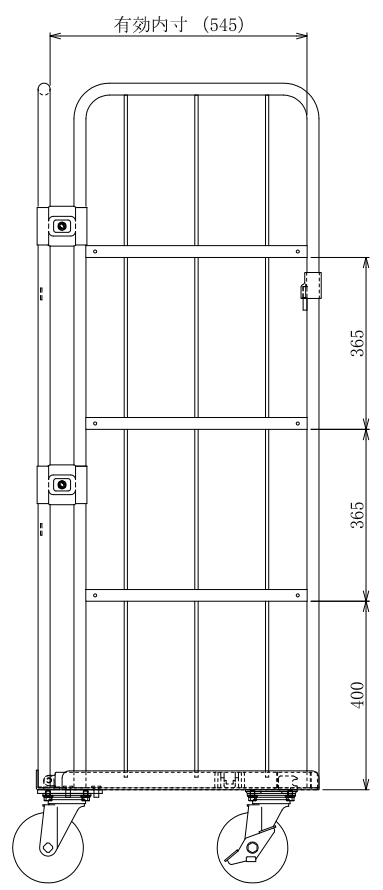

・キャスター配置:

・塗装色: グリーン 又は アイボリー

・看板:

△×-	-	-	投影法	尺度	商品名	仕様	品名
△×-	-	-	第三角法	1/5.5	イージーコンテナ	床板樹脂タイプ	NELS-NP2
△×-	-	-	作成日		サイズ	材質	処理
改訂	日付	変更内容	2022.02.28		850×600×1700	スチール	焼付塗装

HONKO MFG. CO., LTD.