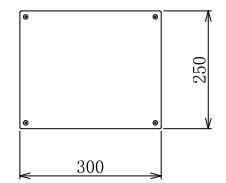

・キャスター配置:

・塗装色: グリーン 又は アイボリー

・看板:

△×-	-	-	投影法	尺度	商品名	仕様	品名
△×-	-	-	第三角法	1/5.5	イージーコンテナ	床板樹脂タイプ	NELS-NP2
△×-	-	-	作成日		サイズ	材質	処理
改訂	日付	変更内容	2022.02.28		850×600×1700	スチール	焼付塗装

HONKO MFG. CO., LTD.