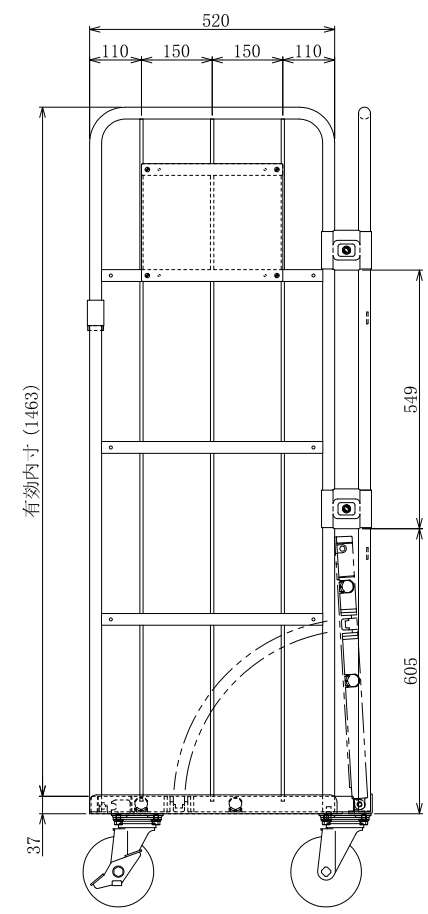

・キャスター配置:

・塗装色: グリーン 又は アイボリー

・看板:

△×-	-	-	投影法	尺度	商品名	仕様	品名
△×-	-	-	第三角法	1/5.5	イージーコンテナ	床板樹脂タイプ	NELS-NP2
△×-	-	-	作成日		サイズ	材質	処理
改訂	日付	変更内容	2022.02.28		850×600×1700	スチール	焼付塗装

HONKO MFG. CO., LTD.