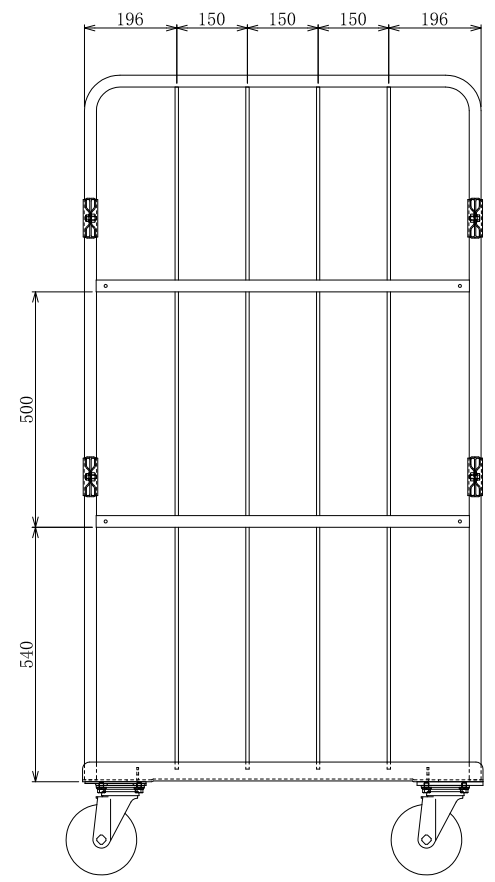

・キャスター配置:

・塗装色: グリーン 又は アイボリー

・看板:

△×-	-	-	投影法	尺度	商品名	仕様	品名
△×-	-	-	第三角法	1/5.5	イージーコンテナ	床板樹脂タイプ	NELS-NP2
△×-	-	-	作成日		サイズ	材質	処理
改訂	日付	変更内容	2022.02.28		850×600×1700	スチール	焼付塗装

HONKO MFG. CO., LTD.