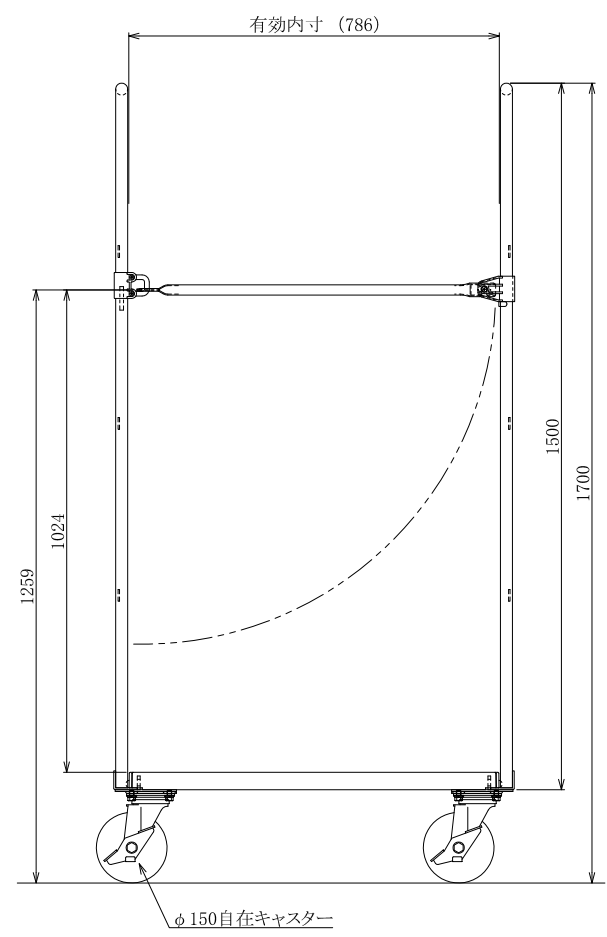

・キャスター配置:

・塗装色: グリーン 又は アイボリー

・看板:

△×-	-	-	投影法	尺度	商品名	仕様	品名
△×-	-	-	第三角法	1/5.5	イージーコンテナ	床板樹脂タイプ	NELS-NP2
△×-	-	-	作成日		サイズ	材質	処理
改訂	日付	変更内容	2022.02.28		850×600×1700	スチール	焼付塗装

HONKO MFG. CO., LTD.