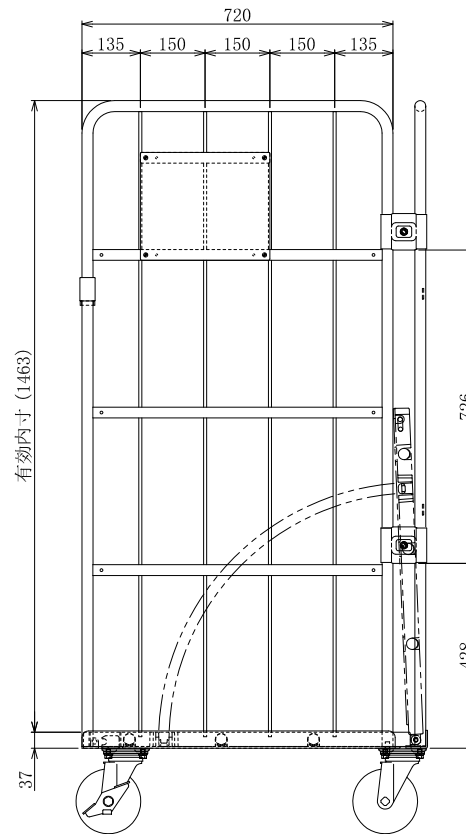

・キャスター配置:

・塗装色: グリーン 又は アイボリー

・看板:

△×-	-	-	投影法	尺度	商品名	仕様	品名	HONKO MFG. CO., LTD.
△×-	-	-	第三角法	1/6	イージーコンテナ	床板樹脂タイプ	NELS-NP4	
△×-	-	-	作成日		サイズ	材質	処理	
改訂	日付	変更内容	2022. 02. 28		950×800×1700	スチール	焼付塗装	