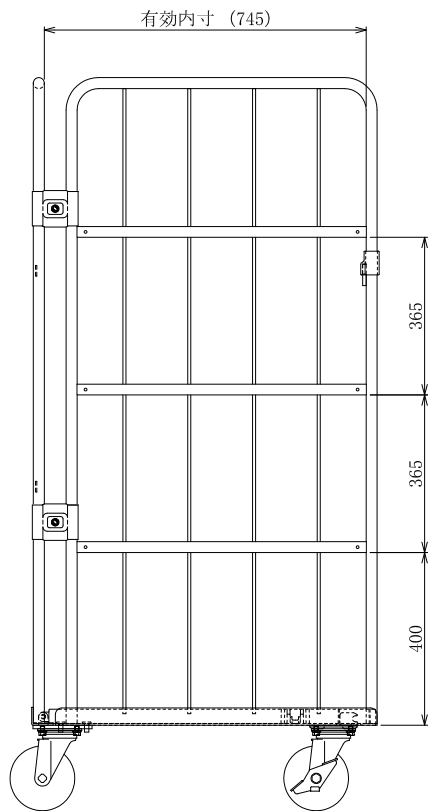

・キャスター配置:

・塗装色: グリーン 又は アイボリー

・看板:

△×-	-	-	投影法	尺度	商品名	仕様	品名	HONKO MFG. CO., LTD.
△×-	-	-	第三角法	1/6	イージーコンテナ	床板樹脂タイプ	NELS-NP4	
△×-	-	-	作成日		サイズ	材質	処理	
改訂	日付	変更内容	2022. 02. 28		950×800×1700	スチール	焼付塗装	