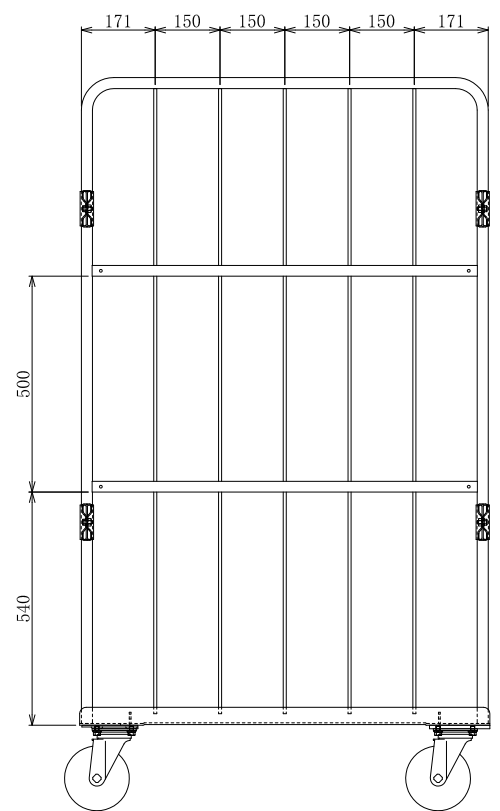

・キャスター配置:

・塗装色: グリーン 又は アイボリー

・看板:

△×-	-	-	投影法	尺度	商品名	仕様	品名	HONKO MFG. CO., LTD.
△×-	-	-	第三角法	1/6	イージーコンテナ	床板樹脂タイプ	NELS-NP4	
△×-	-	-	作成日		サイズ	材質	処理	
改訂	日付	変更内容	2022. 02. 28		950×800×1700	スチール	焼付塗装	