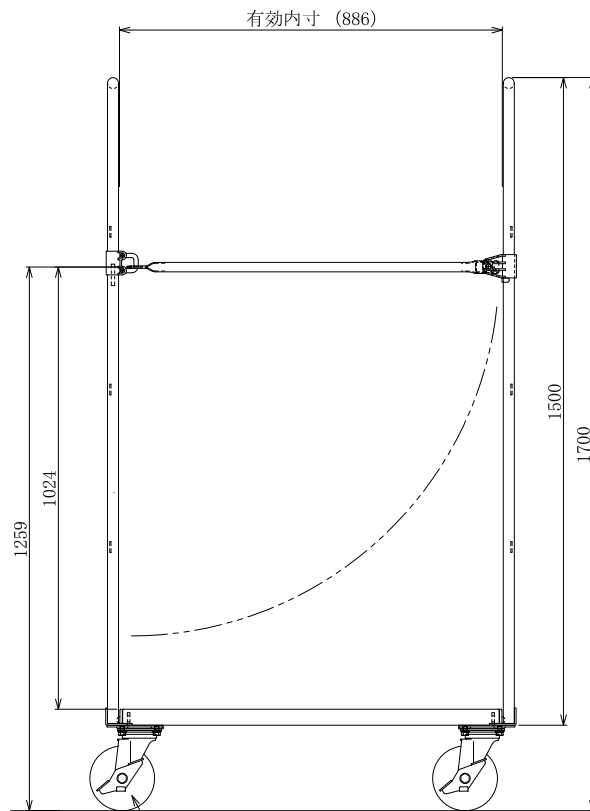

・キャスター配置:

・塗装色: グリーン 又は アイボリー

・看板:

△×-	-	-	投影法	尺度	商品名	仕様	品名	HONKO MFG. CO., LTD.
△×-	-	-	第三角法	1/6	イージーコンテナ	床板樹脂タイプ	NELS-NP4	
△×-	-	-	作成日		サイズ	材質	処理	
改訂	日付	変更内容	2022. 02. 28		950×800×1700	スチール	焼付塗装	