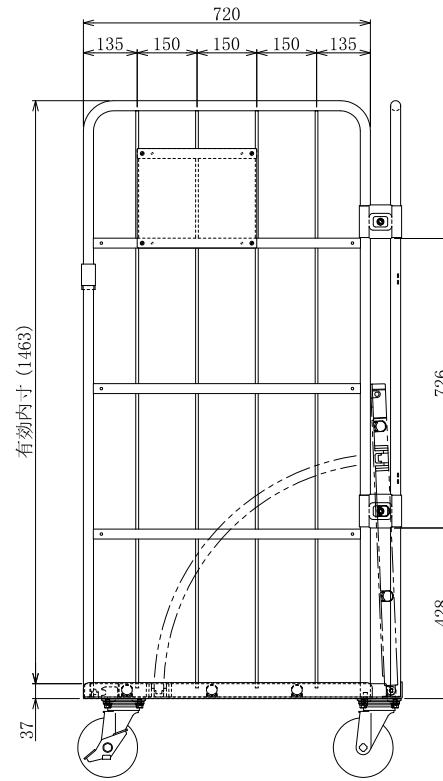

・キャスター配置:

・塗装色: グリーン 又は アイボリー

・看板:

△×-	-	-	投影法	尺度	商品名	仕様	品名
△×-	-	-	第三角法	1/6.5	イージーコンテナー	床板樹脂タイプ	NELS-NP6
△×-	-	-	作成日		サイズ	材質	処理
改訂	日付	変更内容	2022. 03. 01		1000×800×1700	スチール	焼付塗装

HONKO MFG. CO., LTD.