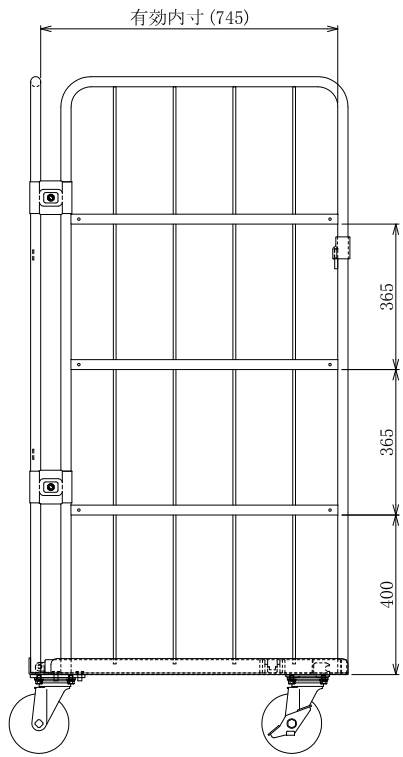

・キャスター配置:

・塗装色: グリーン 又は アイボリー

・看板:

△×-	-	-	投影法	尺度	商品名	仕様	品名
△×-	-	-	第三角法	1/6.5	イージーコンテナー	床板樹脂タイプ	NELS-NP6
△×-	-	-	作成日		サイズ	材質	処理
改訂	日付	変更内容	2022. 03. 01		1000×800×1700	スチール	焼付塗装

HONKO MFG. CO., LTD.