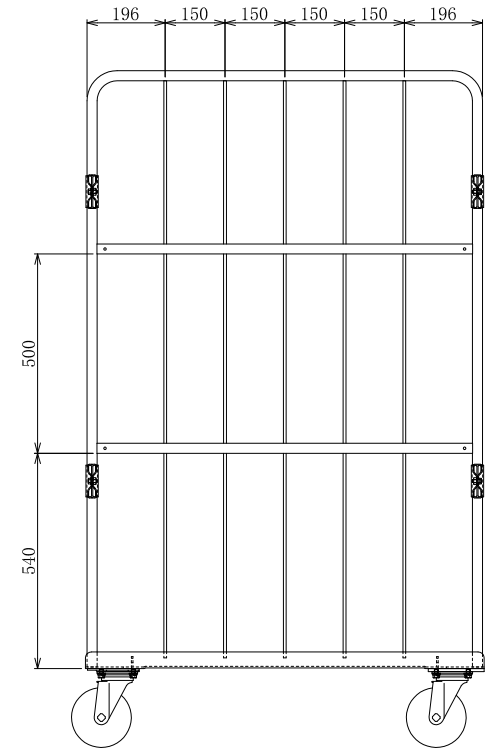

・キャスター配置:

・塗装色: グリーン 又は アイボリー

・看板:

△×-	-	-	投影法	尺度	商品名	仕様	品名
△×-	-	-	第三角法	1/6.5	イージーコンテナー	床板樹脂タイプ	NELS-NP6
△×-	-	-	作成日		サイズ	材質	処理
改訂	日付	変更内容	2022. 03. 01		1000×800×1700	スチール	焼付塗装

HONKO MFG. CO., LTD.