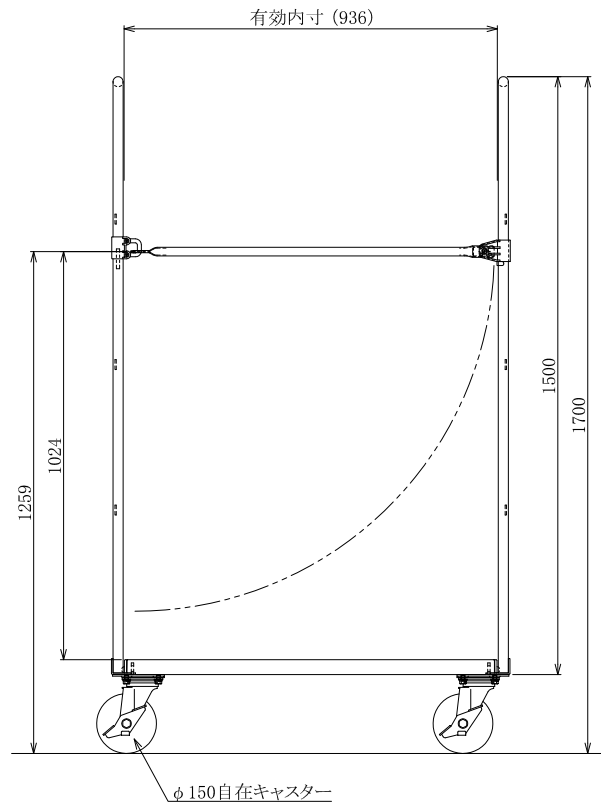

・キャスター配置:

・塗装色: グリーン 又は アイボリー

・看板:

△×-	-	-	投影法	尺度	商品名	仕様	品名
△×-	-	-	第三角法	1/6.5	イージーコンテナー	床板樹脂タイプ	NELS-NP6
△×-	-	-	作成日		サイズ	材質	処理
改訂	日付	変更内容	2022. 03. 01		1000×800×1700	スチール	焼付塗装

HONKO MFG. CO., LTD.