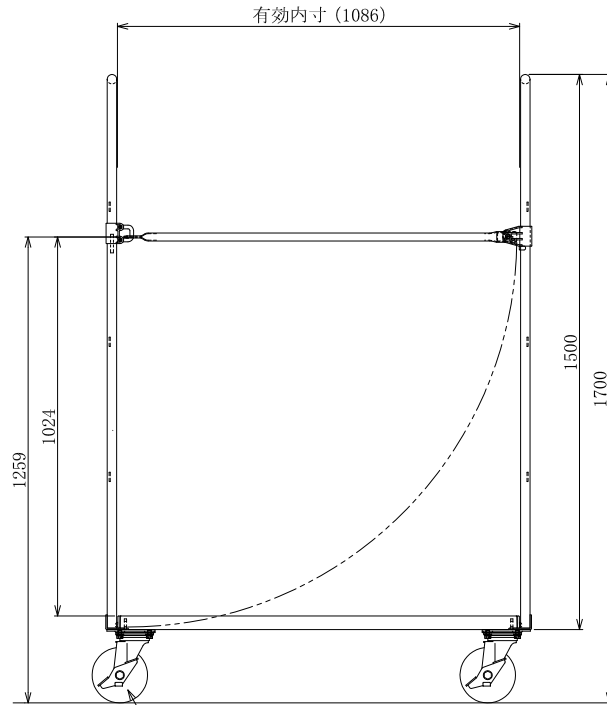

・キャスター配置:

・塗装色: グリーン 又は アイボリー

・看板:

△×-	-	-	投影法	尺度	商品名	仕様	品名	HONKO MFG. CO., LTD.
△×-	-	-	第三角法	1/7	イージーコンテナ	床板樹脂タイプ	NELS-NPS	
△×-	-	-	作成日		サイズ	材質	処理	
改訂	日付	変更内容	2022. 03. 01		1150×800×1700	スチール	焼付塗装	