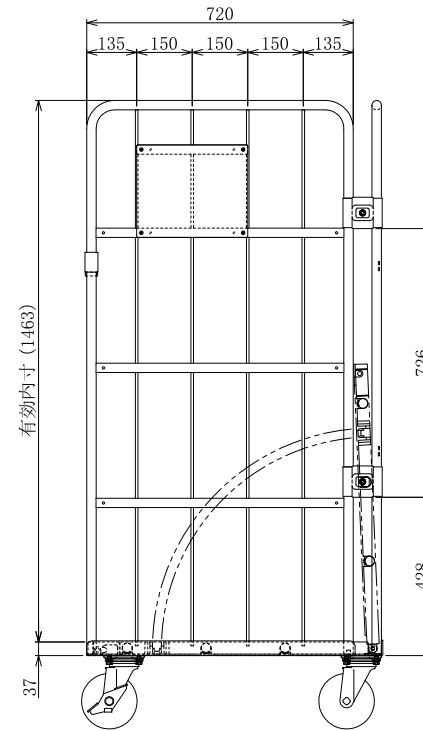

・キャスター配置:

・塗装色: グリーン 又は アイボリー

・看板:

△×-	-	-	投影法	尺度	商品名	仕様	品名	HONKO MFG. CO., LTD.
△×-	-	-	第三角法	1/7	イージーコンテナ	床板樹脂タイプ	NELS-NPS	
△×-	-	-	作成日		サイズ	材質	処理	
改訂	日付	変更内容	2022. 03. 01		1150×800×1700	スチール	焼付塗装	