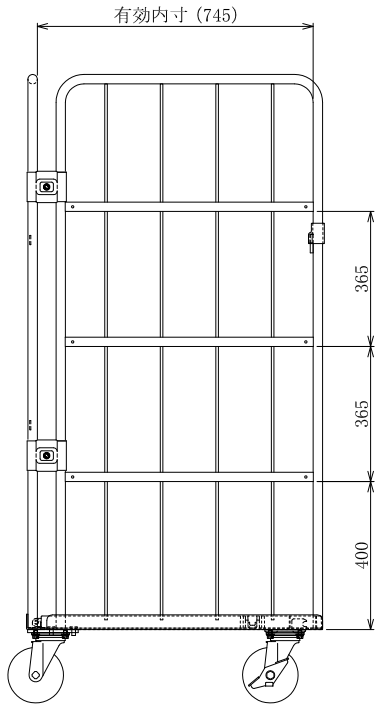

・キャスター配置:

・塗装色: グリーン 又は アイボリー

・看板:

△×-	-	-	投影法	尺度	商品名	仕様	品名	HONKO MFG. CO., LTD.
△×-	-	-	第三角法	1/7	イージーコンテナ	床板樹脂タイプ	NELS-NPS	
△×-	-	-	作成日		サイズ	材質	処理	
改訂	日付	変更内容	2022. 03. 01		1150×800×1700	スチール	焼付塗装	