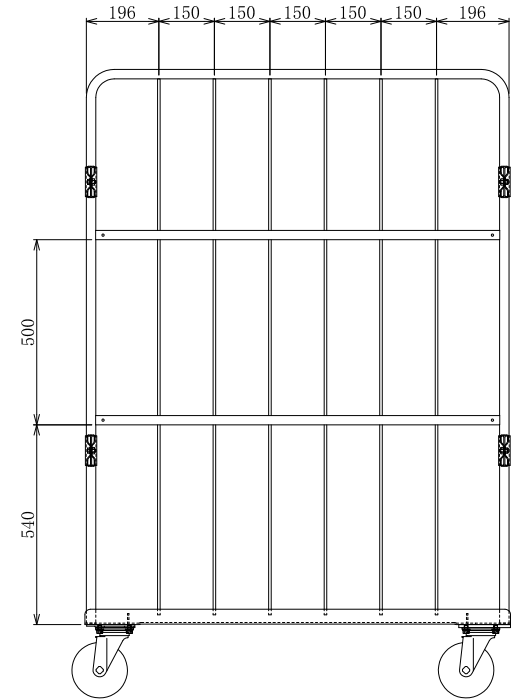

・キャスター配置:

・塗装色: グリーン 又は アイボリー

・看板:

△×-	-	-	投影法	尺度	商品名	仕様	品名	HONKO MFG. CO., LTD.
△×-	-	-	第三角法	1/7	イージーコンテナ	床板樹脂タイプ	NELS-NPS	
△×-	-	-	作成日		サイズ	材質	処理	
改訂	日付	変更内容	2022. 03. 01		1150×800×1700	スチール	焼付塗装	