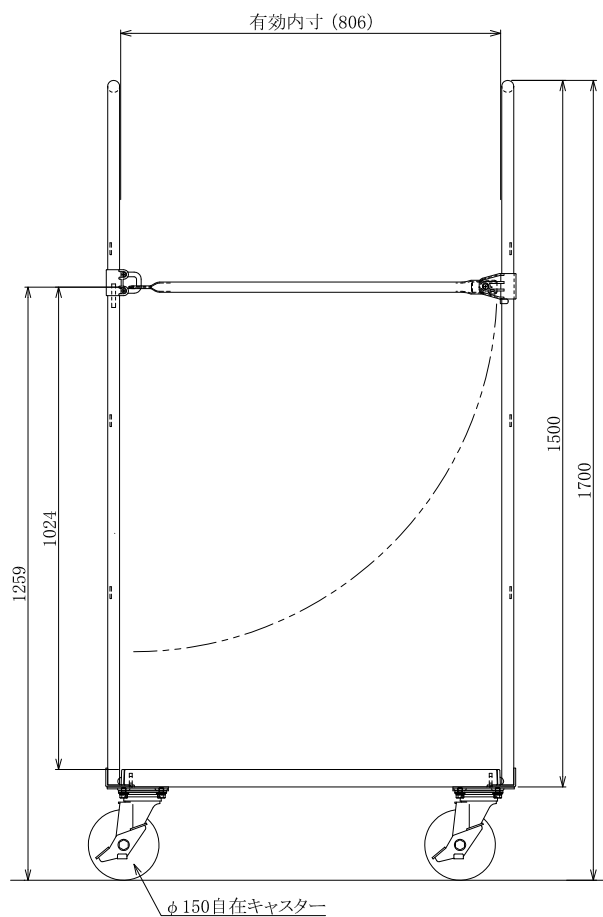

・キャスター配置:

・塗装色: グリーン 又は アイボリー

・看板:

△×-	-	-	投影法	尺度	商品名	仕様	品名
△×-	-	-	第三角法	1/5.5	イージーコンテナ	床板樹脂タイプ	NELS-NP10
△×-	-	-	作成日		サイズ	材質	処理
改訂	日付	変更内容	2022.03.01		870×650×1700	スチール	焼付塗装

HONKO MFG. CO., LTD.