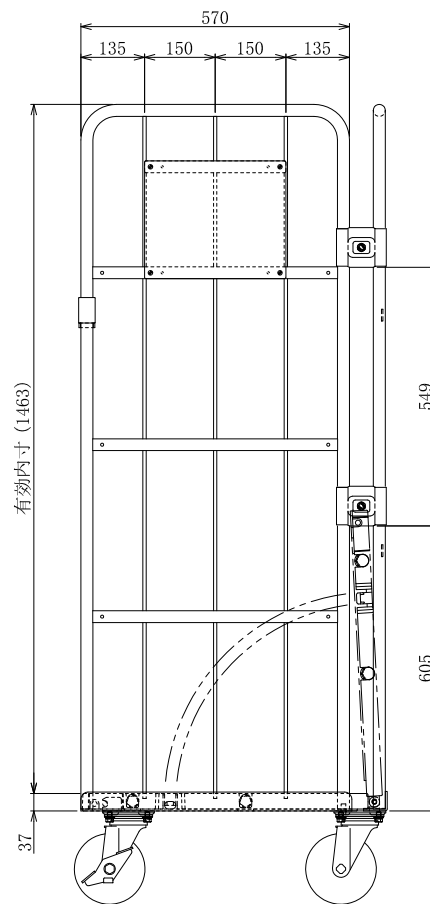

・キャスター配置:

・塗装色: グリーン 又は アイボリー

・看板:

△×-	-	-	投影法	尺度	商品名	仕様	品名
△×-	-	-	第三角法	1/5.5	イージーコンテナ	床板樹脂タイプ	NELS-NP10
△×-	-	-	作成日		サイズ	材質	処理
改訂	日付	変更内容	2022.03.01		870×650×1700	スチール	焼付塗装

HONKO MFG. CO., LTD.