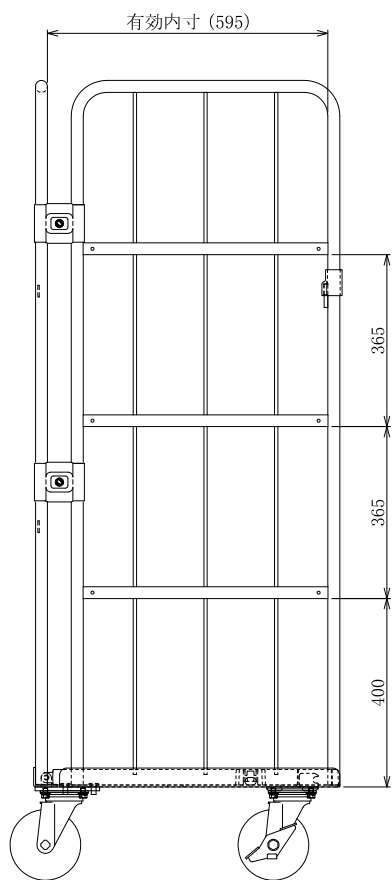

・キャスター配置:

・塗装色: グリーン 又は アイボリー

・看板:

△×-	-	-	投影法	尺度	商品名	仕様	品名
△×-	-	-	第三角法	1/5.5	イージーコンテナ	床板樹脂タイプ	NELS-NP10
△×-	-	-	作成日		サイズ	材質	処理
改訂	日付	変更内容	2022.03.01		870×650×1700	スチール	焼付塗装

HONKO MFG. CO., LTD.