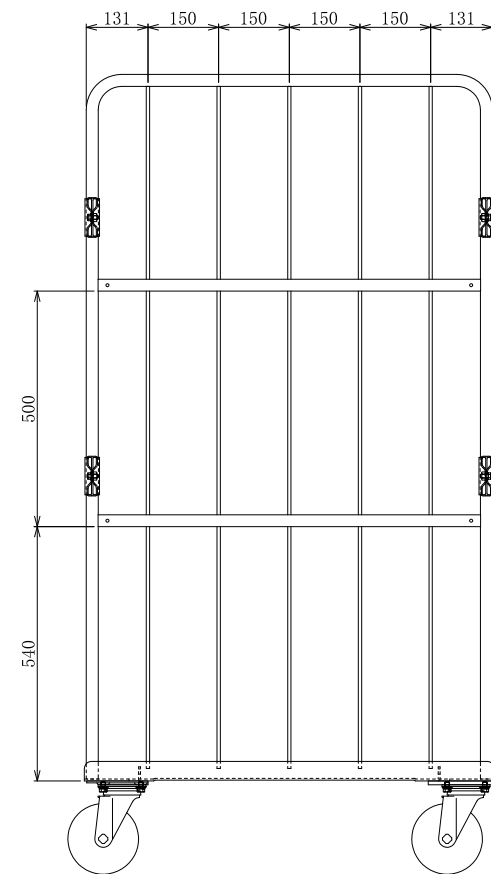

・キャスター配置:

・塗装色: グリーン 又は アイボリー

・看板:

△×-	-	-	投影法	尺度	商品名	仕様	品名
△×-	-	-	第三角法	1/5.5	イージーコンテナ	床板樹脂タイプ	NELS-NP10
△×-	-	-	作成日		サイズ	材質	処理
改訂	日付	変更内容	2022.03.01		870×650×1700	スチール	焼付塗装

HONKO MFG. CO., LTD.